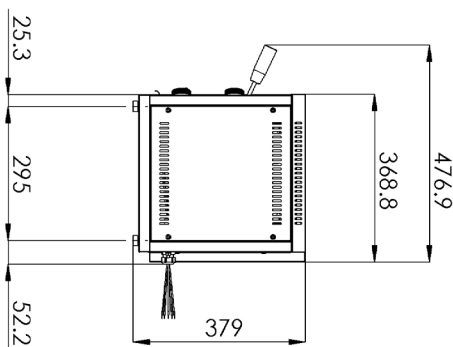

Salamandr manuální 2 tělesa posuvný rošt 400 V

Model	Sap kód	00003928
SE 70 M	Skupina artiklů	Salamandry

- Odjímatelná zadní stěna zařízení: Ano
- Šířka vnitřní části zařízení [mm]: 710
- Hloubka vnitřní části zařízení [mm]: 310
- Počet poloh roštu: 5

Sap kód	00003928	Hmotnost netto [kg]	17.00
Šířka netto [mm]	884	Příkon elektrický [kW]	4.400
Hloubka netto [mm]	369	Napájení	400 V / 3N - 50 Hz
Výška netto [mm]	378		

Technický list

Technický výkres

Salamandr manuální 2 tělesa posuvný rošt 400 V

Model	Sap kód	00003928
SE 70 M	Skupina artiklů	Salamandry

Salamandr manuální 2 tělesa posuvný rošt 400 V

Model	Sap kód	00003928
SE 70 M	Skupina artiklů	Salamandry

1. Sap kód:

00003928

2. Šířka netto [mm]:

884

3. Hloubka netto [mm]:

369

4. Výška netto [mm]:

378

5. Hmotnost netto [kg]:

17.00

6. Šířka brutto [mm]:

520