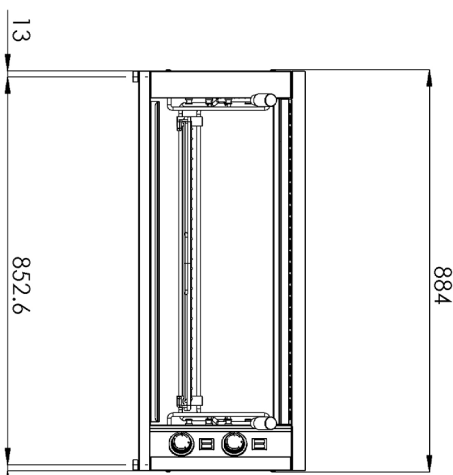

Salamandr manuální 2 tělesa posuvný rošt 400 V

Model	Sap kód	00003928
SE 70 M	Skupina artiklů	Salamandry

- Odjímatelná zadní stěna zařízení: Ano
- Šířka vnitřní části zařízení [mm]: 710
- Hloubka vnitřní části zařízení [mm]: 310
- Počet poloh roštu: 5

Sap kód	00003928	Hmotnost netto [kg]	17.00
Šířka netto [mm]	884	Příkon elektrický [kW]	4.400
Hloubka netto [mm]	369	Napájení	400 V / 3N - 50 Hz
Výška netto [mm]	378		

Technický list

Technický výkres

Salamandr manuální 2 tělesa posuvný rošt 400 V

Model	Sap kód	00003928
SE 70 M	Skupina artiklů	Salamandry

Salamandr manuální 2 tělesa posuvný rošt 400 V

Model	Sap kód	00003928
SE 70 M	Skupina artiklů	Salamandry

1. Sap kód:

00003928

2. Šířka netto [mm]:

884

3. Hloubka netto [mm]:

369

4. Výška netto [mm]:

378

5. Hmotnost netto [kg]:

17.00

6. Šířka brutto [mm]:

520