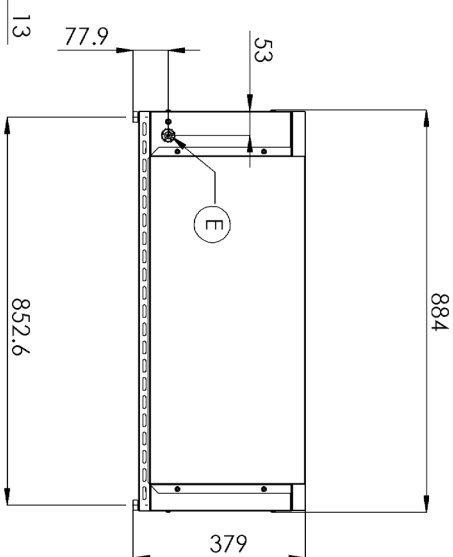

Salamandr manuální 2 tělesa posuvný rošt 400 V

Model	Sap kód	00003928
SE 70 M	Skupina artiklů	Salamandry

- Odjímatelná zadní stěna zařízení: Ano
- Šířka vnitřní části zařízení [mm]: 710
- Hloubka vnitřní části zařízení [mm]: 310
- Počet poloh roštu: 5

Sap kód	00003928	Hmotnost netto [kg]	17.00
Šířka netto [mm]	884	Příkon elektrický [kW]	4.400
Hloubka netto [mm]	369	Napájení	400 V / 3N - 50 Hz
Výška netto [mm]	378		

Technický list

Technický výkres

Salamandr manuální 2 tělesa posuvný rošt 400 V

Model	Sap kód	00003928
SE 70 M	Skupina artiklů	Salamandry

Salamandr manuální 2 tělesa posuvný rošt 400 V

Model	Sap kód	00003928
SE 70 M	Skupina artiklů	Salamandry

1. Sap kód:

00003928

2. Šířka netto [mm]:

884

3. Hloubka netto [mm]:

369

4. Výška netto [mm]:

378

5. Hmotnost netto [kg]:

17.00

6. Šířka brutto [mm]:

520